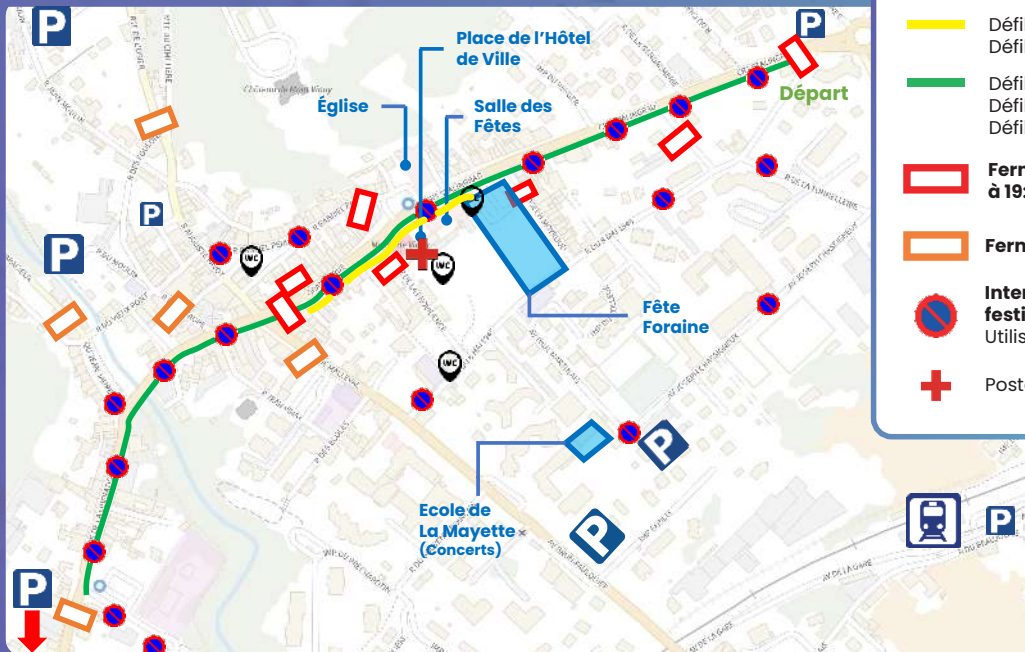

# Le plan de circulation complet

- █ Défilé du **vendredi 23 août** à 21:00  
Défilé du **lundi 26 août** à 21:00
- █ Défilé du **samedi 24 août** à 21:00  
Défilé du **dimanche 25 août** à 11:00  
Défilé du **dimanche 25 août** à 15:00
- Fermeture des routes** du **vendredi 23 août** à 19:00 au **lundi 26 août** à 23:30
- Fermeture des routes** pendant les défilés
- ⊘ **Interdiction de stationnement pendant les festivités** pour les secours et le défilé. Utilisez les parkings gratuits.
- + Poste de secours

**A noter :**

ATTENTION, Grande Rue et Cours Stalingrad interdits à la circulation du vendredi 23 août à partir de 19:00 jusqu'au lundi 26 août à 23:30. Profitez en toute sécurité de cette zone piétonne pour votre confort. Merci de votre compréhension et votre respect envers les agents de sécurité.